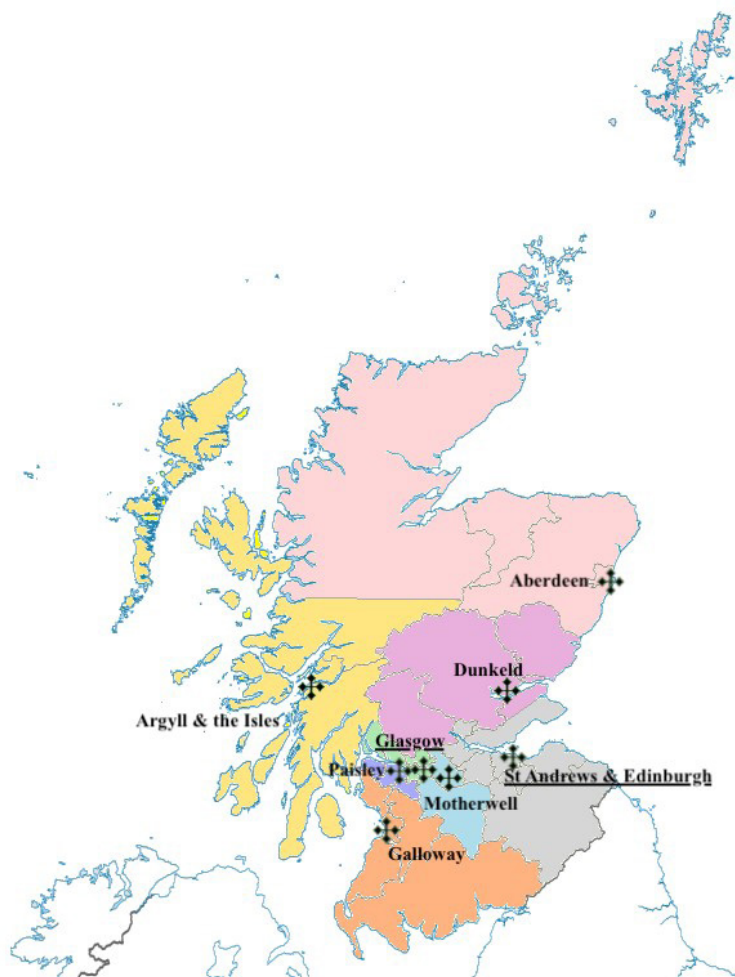

2. KONFERENCJA EPISKOPATU SZKOCJI

Mapa 13. Diecezje Szkocji²¹.

2.1. Metropolia Saint Andrews i Edynburga

- **Archidiecezja Saint Andrews i Edynburga**
- Diecezja Aberdeen
- Diecezja Argyll i the Isles
- Diecezja Dunkeld
- Diecezja Galloway

²¹ Źródło: <https://commons.wikimedia.org/wiki/File:Scottish_Catholic_Dioceses.png> [dostęp: 23.08.2023].