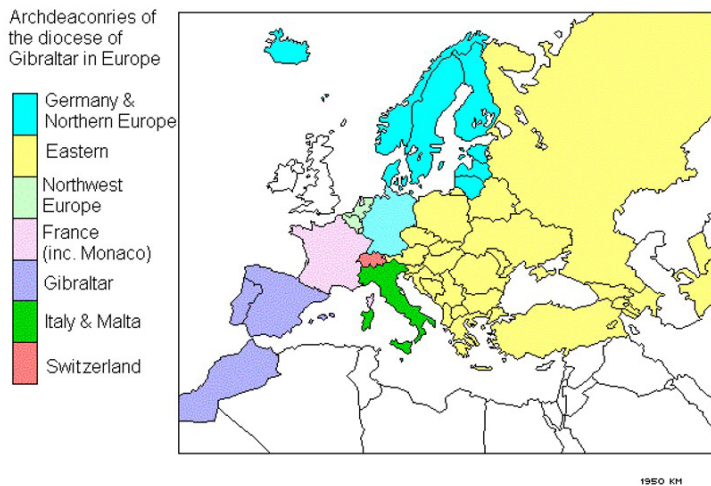

I. KOŚCIOŁY WSPÓLNOTY ANGLIKAŃSKIEJ

1. KOŚCIOŁ ANGLII

Mapa 1. Diecezje Kościoła Anglii w Wielkiej Brytanii¹.

■ Province of Canterbury ■ Province of York

1.1. Prowincja Canterbury

- **Diecezja Canterbury**²
- Diecezja Bath and Wells
- Diecezja Birmingham

¹ Źródło: https://commons.wikimedia.org/wiki/File:Dioceses_of_Church_of_England.svg [dostęp: 23.08.2023].

² Arcybiskup, Prymas całej Anglii.

- Diecezja Bristol
- Diecezja Chelmsford
- Diecezja Chichester
- Diecezja Coventry
- Diecezja Derby
- Diecezja Ely
- Diecezja Exeter
- Diecezja Gibraltaru w Europie
- Diecezja Gloucester
- Diecezja Guildford
- Diecezja Hereford
- Diecezja Leicester
- Diecezja Lichfield
- Diecezja Lincoln
- Diecezja Londynu
- Diecezja Norwich
- Diecezja Oxfordu
- Diecezja Peterborough
- Diecezja Portsmouth
- Diecezja Rochester
- Diecezja Saint Albans
- Diecezja Saint Edmundsbury i Ipswich
- Diecezja Salisbury
- Diecezja Southwark
- Diecezja Truro
- Diecezja Winchester³
- Diecezja Worcester

Mapa 2. Diecezja Gibraltaru w Europie z podziałem na archidiakonaty⁵.

Mapa 3. Diecezja Gibraltaru w Europie z podziałem na archidiakonaty⁶.

⁵ Źródło: https://commons.wikimedia.org/wiki/File:Anglican_Diocese_in_Europe_map.svg [dostęp: 23.08.2023].

Mapa 2. Diecezja Gibraltaru w Europie z podziałem na archidiecezje. https://commons.wikimedia.org/wiki/File:Anglican_Diocese_in_Europe_map.svg [dostęp: 23.08.2023].

Mapa 3. Diecezja Gibraltaru w Europie z podziałem na archidiecezje. <https://www.europe.anglican.org/sites/default/files/2023-10/019%20Diocese%20Map%20Landscape%20RGB.jpg> [dostęp: 23.08.2023].