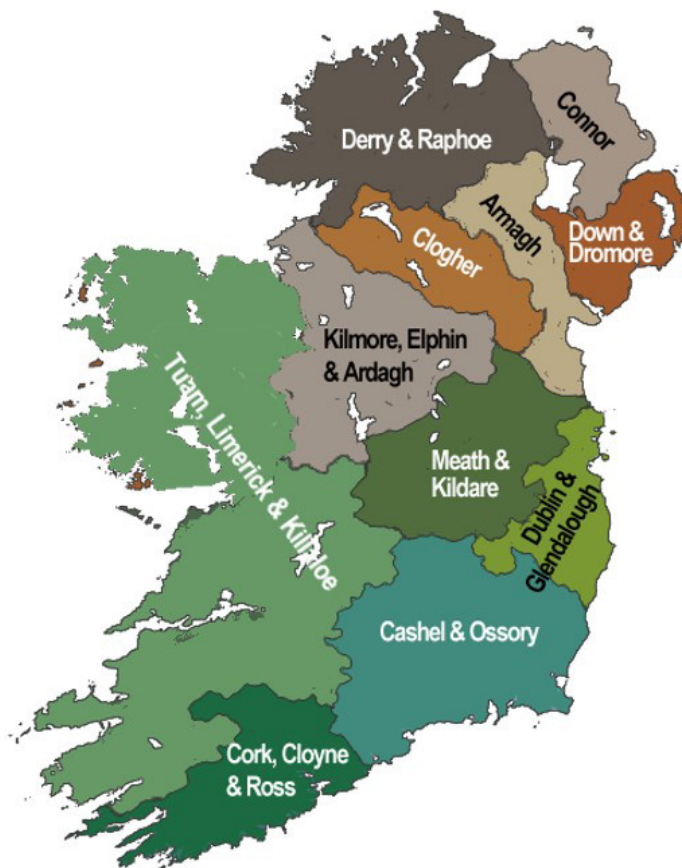

4. KOŚCIÓŁ IRLANDII

Mapa 6. Diecezje Kościoła Irlandii¹⁰.

4.1. Prowincja Armagh

- **Diecezja Armagh**¹¹
- Diecezja Clogher
- Diecezja Connor

¹⁰ Źródło: <https://commons.wikimedia.org/wiki/File:Dioceses_of_the_Church_of_Ireland.png> [dostęp: 23.08.2023].

¹¹ Arcybiskup, Prymas Całej Irlandii.