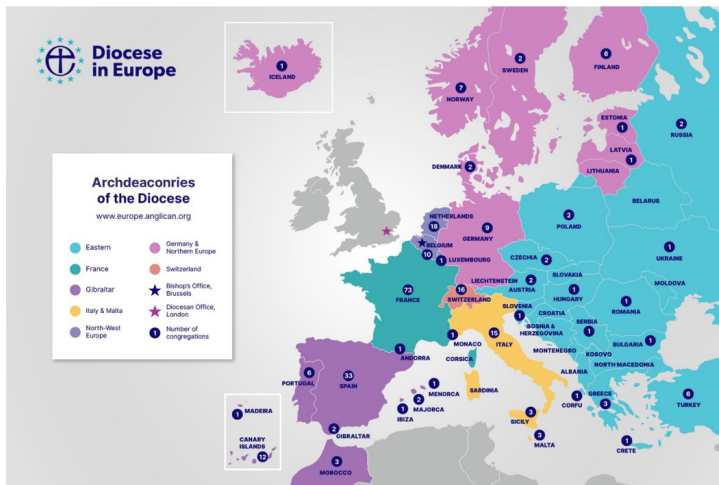

¹ Źródło: https://commons.wikimedia.org/wiki/File:Dioceses_of_Church_of_England.svg [dostęp: 23.08.2023].

² Arcybiskup, Prymas całej Anglii.

- Diecezja Bristol
- Diecezja Chelmsford
- Diecezja Chichester
- Diecezja Coventry
- Diecezja Derby
- Diecezja Ely
- Diecezja Exeter
- Diecezja Gibraltaru w Europie
- Diecezja Gloucester
- Diecezja Guildford
- Diecezja Hereford
- Diecezja Leicester
- Diecezja Lichfield
- Diecezja Lincoln
- Diecezja Londynu
- Diecezja Norwich
- Diecezja Oxfordu
- Diecezja Peterborough
- Diecezja Portsmouth
- Diecezja Rochester
- Diecezja Saint Albans
- Diecezja Saint Edmundsbury i Ipswich
- Diecezja Salisbury
- Diecezja Southwark
- Diecezja Truro
- Diecezja Winchester³
- Diecezja Worcester

1.2. Prowincja Yorku

- **Diecezja Yorku⁴**
- Diecezja Blackburn
- Diecezja Carlisle
- Diecezja Chester
- Diecezja Durham
- Diecezja Leeds

³ Obejmuje także Wyspy Normandzkie.

⁴ Arcybiskup, Prymas Anglii.

- Diecezja Liverpoolu
- Diecezja Manchester
- Diecezja Newcastle
- Diecezja Sheffield
- Diecezja Sodor i Man
- Diecezja Southwell i Nottingham

Mapa 2. Diecezja Gibraltaru w Europie z podziałem na archidiakonaty⁵.

Mapa 3. Diecezja Gibraltaru w Europie z podziałem na archidiakonaty⁶.

⁵ Źródło: https://commons.wikimedia.org/wiki/File:Anglican_Diocese_in_Europe_map.svg [dostęp: 23.08.2023].

Mapa 2. Diecezja Gibraltaru w Europie z podziałem na archidiecezje. https://commons.wikimedia.org/wiki/File:Anglican_Diocese_in_Europe_map.svg [dostęp: 23.08.2023].

Mapa 3. Diecezja Gibraltaru w Europie z podziałem na archidiecezje. <https://www.europe.anglican.org/sites/default/files/2023-10/019%20Diocese%20Map%20Landscape%20RGB.jpg> [dostęp: 23.08.2023].