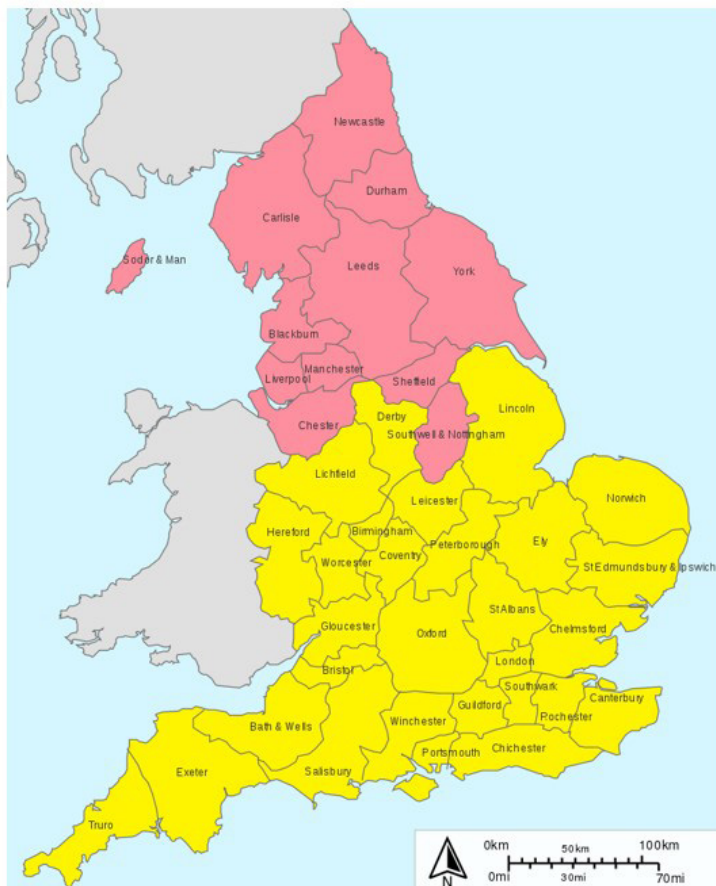

EMIL PLEWA

UNIwersytet im. Adama Mickiewicza w Poznaniu

ORCID: 0000-0001-5303-4843

DIECEZJE KOŚCIOŁÓW ANGLIKAŃSKICH ORAZ KOŚCIOŁA KATOLICKIEGO NA WYSPACH BRYTYJSKICH

Abstrakt: Niniejszy rozdział przedstawia podział administracyjny kościołów wspólnoty anglikańskiej na Wyspach Brytyjskich, tj. Kościoła Anglii, Kościoła Walii, Szkockiego Kościoła Episkopalnego oraz Kościoła Irlandii. Ponadto tekst ukazuje podział administracyjny Kościoła Rzymskokatolickiego na Wyspach Brytyjskich.

Słowa kluczowe: Wielka Brytania, anglikanizm, Kościół Anglii, Kościół Walii, Szkocki Kościół Episkopalny, Kościół Irlandii, katolicyzm, Kościół Katolicki, podział administracyjny, prowincje kościelne, diecezje.

I. KOŚCIOŁY WSPÓLNOTY ANGLIKAŃSKIEJ

1. KOŚCIOŁ ANGLII

Mapa 1. Diecezje Kościoła Anglii w Wielkiej Brytanii¹.

■ Province of Canterbury ■ Province of York

1.1. Prowincja Canterbury

- **Diecezja Canterbury**²
- Diecezja Bath and Wells
- Diecezja Birmingham

Mapa 2. Diecezja Gibraltaru w Europie z podziałem na archidiecezje. https://commons.wikimedia.org/wiki/File:Anglican_Diocese_in_Europe_map.svg [dostęp: 23.08.2023].

Mapa 3. Diecezja Gibraltaru w Europie z podziałem na archidiecezje. <https://www.europe.anglican.org/sites/default/files/2023-10/019%20Diocese%20Map%20Landscape%20RGB.jpg> [dostęp: 23.08.2023].