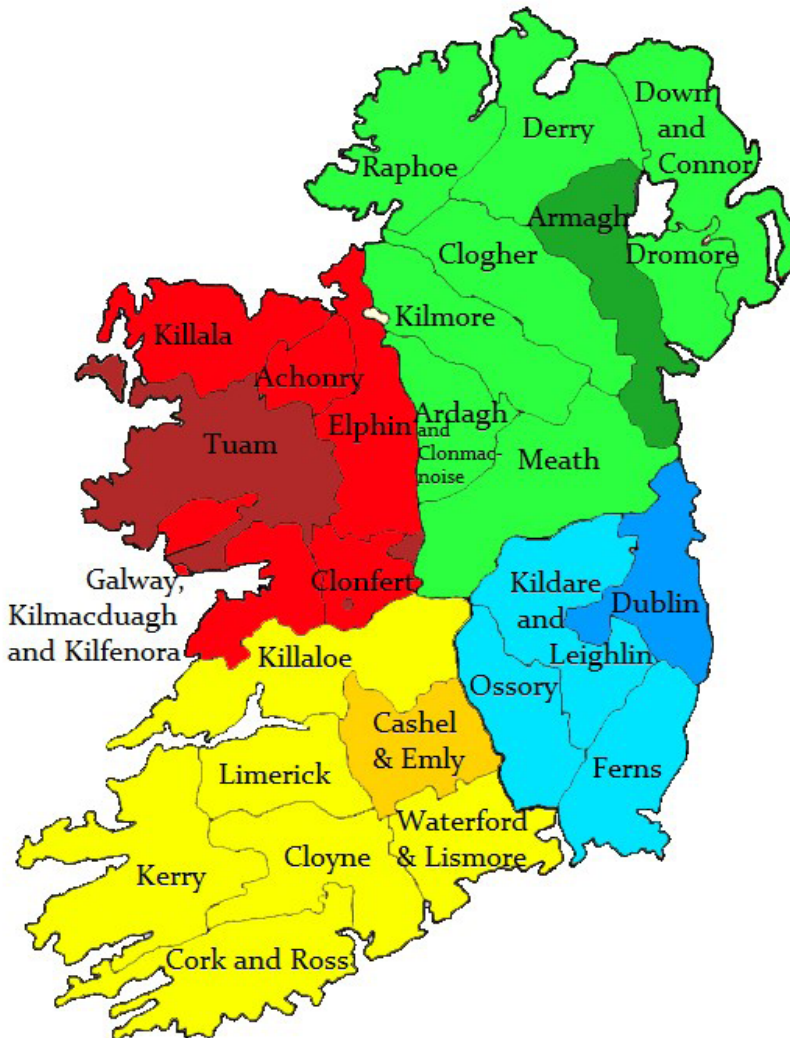

2.2. Metropolia Glasgow

- Archidiecezja Glasgow
- Diecezja Motherwell
- Diecezja Paisley

3. KONFERENCJA EPISKOPATU IRLANDII

Mapa 14. Diecezje w Irlandii²².
Ciemniejszym kolorem zaznaczono archidiecezje.

---

²² Źródło: <https://commons.wikimedia.org/wiki/File:Catholic_dioceses_of_Ireland_with_names.png> [dostęp: 23.08.2023].